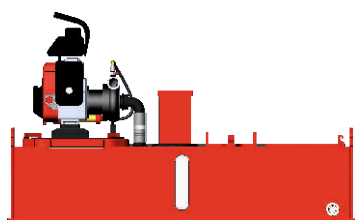

MODULY NA ČTYŘKOLKY

HAŠENÍ POŽÁRŮ · TRANSPORT ZRANĚNÝCH OSOB

MODULY NA ČTYŘKOLKY

Existují **2 základní typy** modulů dle účelu zásahu.

1 MODULY NA HAŠENÍ POŽÁRŮ

- lesní požáry a hašení v těžko přístupném terénu
- požáry v oblasti úzkých uliček a vjezdů

Modul je složen z PP nádrže
a odnímatelné PP přepravky

Možnost výběru objemu nádrže

200 L

250 L

300 L

DOPORUČENÉ VYBAVENÍ

- 2x čerpadlo vřt Black Hawk 1
- 2x proudnice D25
- 2x hadicový koš
- 6x hadice D25
- 1x skládací nádrž uzavřená o objemu 500 L
- 1x pěnotvorné zařízení PRO/pak
- 1x zádový batoh k čerpadlu vřt Black Hawk 1
- potřebné doplňky (kanystr na PHM, kurty,...)

Verze s černou PE nádrží

2 MODULY NA TRANSPORT ZRANĚNÝCH OSOB

- přeprava zraněných osob
- přeprava technických prostředků

Jednoduchá verze nástavby
s odklápěcí sedačkou s úložným
prostorem a plochou pro umístění
vanových nosítek