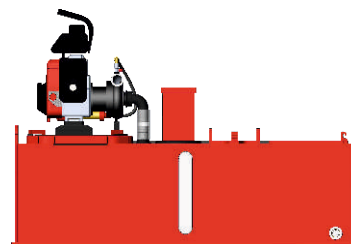

Modul je složen z PP nádrže
a odnímatelné PP přepravky

Možnost výběru objemu nádrže

200 L

250 L

300 L

DOPORUČENÉ VYBAVENÍ

- 2x čerpadlo vřt Black Hawk 1
- 2x proudnice D25
- 2x hadicový koš
- 6x hadice D25
- 1x skládací nádrž uzavřená o objemu 500 L
- 1x pěnotvorné zařízení PRO/pak
- 1x zádový batoh k čerpadlu vřt Black Hawk 1
- potřebné doplňky (kanystr na PHM, kurty,...)

Verze s černou PE nádrží

2 MODULY NA TRANSPORT ZRANĚNÝCH OSOB

- přeprava zraněných osob
- přeprava technických prostředků

Jednoduchá verze nástavby
s odklápěcí sedačkou s úložným
prostorem a plochou pro umístění
vanových nosítek