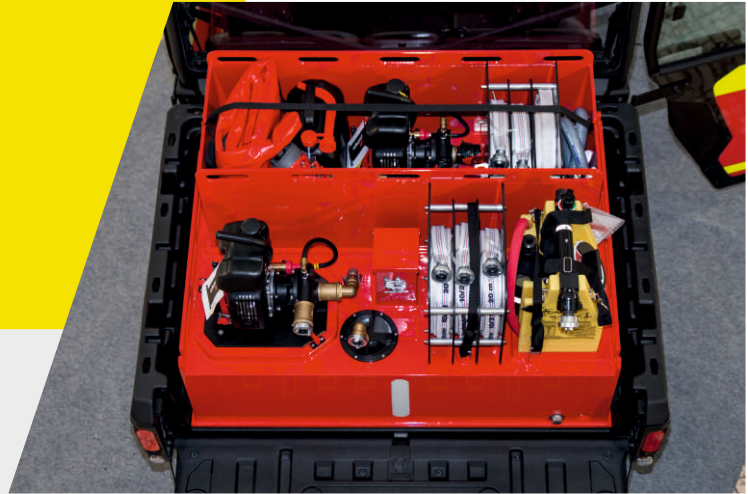

MODULY NA ČTYŘKOLKY

HAŠENÍ POŽÁRŮ · TRANSPORT ZRANĚNÝCH OSOB

MODULY NA ČTYŘKOLKY

Existují **2 základní typy** modulů dle účelu zásahu.

1 MODULY NA HAŠENÍ POŽÁRŮ

- lesní požáry a hašení v těžko přístupném terénu
- požáry v oblasti úzkých uliček a vjezdů

Modul je složen z PP nádrže
a odnímatelné PP přepravky

Možnost výběru objemu nádrže

200 L

250 L

300 L

DOPORUČENÉ VYBAVENÍ

- 2x čerpadlo vřt Black Hawk 1
- 2x proudnice D25
- 2x hadicový koš
- 6x hadice D25
- 1x skládací nádrž uzavřená o objemu 500 L
- 1x pěnotvorné zařízení PRO/pak
- 1x zádový batoh k čerpadlu vřt Black Hawk 1
- potřebné doplňky (kanystr na PHM, kurty,...)

Verze s černou PE nádrží

2 MODULY NA TRANSPORT ZRANĚNÝCH OSOB

- přeprava zraněných osob
- přeprava technických prostředků

Jednoduchá verze nástavby
s odklápěcí sedačkou s úložným
prostorem a plochou pro umístění
vanových nosítek