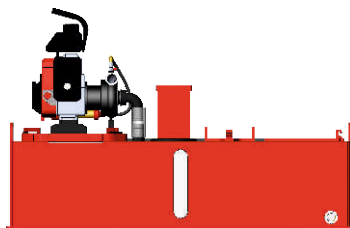

MODULY NA ČTYŘKOLKY

HAŠENÍ POŽÁRŮ · TRANSPORT ZRANĚNÝCH OSOB

MODULY NA ČTYŘKOLKY

Existují **2 základní typy** modulů dle účelu zásahu.

1 MODULY NA HAŠENÍ POŽÁRŮ

- lesní požáry a hašení v těžko přístupném terénu
- požáry v oblasti úzkých uliček a vjezdů

Modul je složen z PP nádrže
a odnímatelné PP přepravky

Možnost výběru objemu nádrže

200 L

250 L

300 L

DOPORUČENÉ VYBAVENÍ

- 2x čerpadlo vřt Black Hawk 1
- 2x proudnice D25
- 2x hadicový koš
- 6x hadice D25
- 1x skládací nádrž uzavřená o objemu 500 L
- 1x pěnotvorné zařízení PRO/pak
- 1x zádový batoh k čerpadlu vřt Black Hawk 1
- potřebné doplňky (kanystr na PHM, kurty,...)

Verze s černou PE nádrží

2 MODULY NA TRANSPORT ZRANĚNÝCH OSOB

- přeprava zraněných osob
- přeprava technických prostředků

Jednoduchá verze nástavby
s odklápěcí sedačkou s úložným
prostorem a plochou pro umístění
vanových nosítek