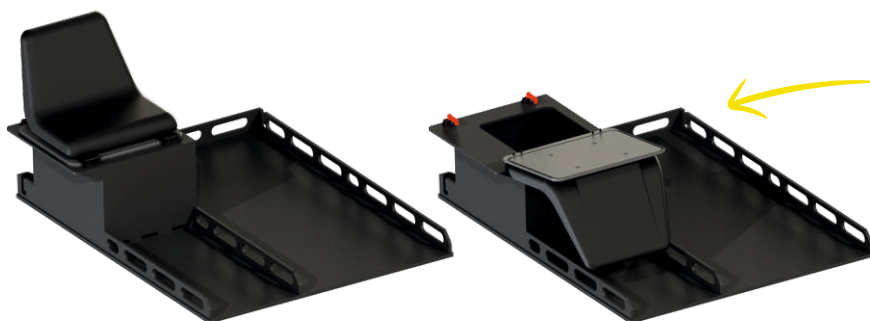

Modul je složen z PP nádrže
a odnímatelné PP přepravky

Možnost výběru objemu nádrže

200 L

250 L

300 L

DOPORUČENÉ VYBAVENÍ

- 2x čerpadlo vřt Black Hawk 1
- 2x proudnice D25
- 2x hadicový koš
- 6x hadice D25
- 1x skládací nádrž uzavřená o objemu 500 L
- 1x pěnotvorné zařízení PRO/pak
- 1x zádový batoh k čerpadlu vřt Black Hawk 1
- potřebné doplňky (kanystr na PHM, kurty,...)

Verze s černou PE nádrží

2 MODULY NA TRANSPORT ZRANĚNÝCH OSOB

- přeprava zraněných osob
- přeprava technických prostředků

Jednoduchá verze nástavby
s odklápěcí sedačkou s úložným
prostorem a plochou pro umístění
vanových nosítek

Komplexní verze nástavby
s odklápěcí sedačkou s úložným prostorem,
výsuvem na vybavení, podlahou s protiskluzovým nátěrem,
plochou pro umístění vanových nosítek