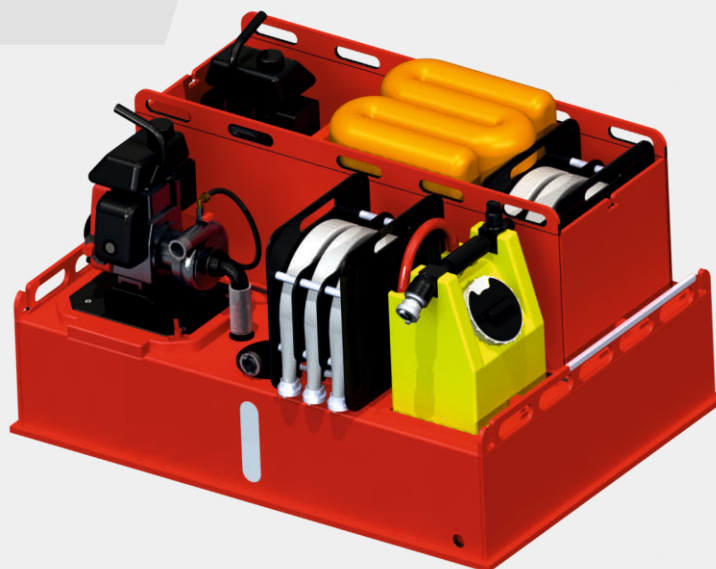

MODULY NA ČTYŘKOLKY

HAŠENÍ POŽÁRŮ · TRANSPORT ZRANĚNÝCH OSOB

MODULY NA ČTYŘKOLKY

Existují **2 základní typy** modulů dle účelu zásahu.

1 MODULY NA HAŠENÍ POŽÁRŮ

- lesní požáry a hašení v těžko přístupném terénu
- požáry v oblasti úzkých uliček a vjezdů

Modul je složen z PP nádrže
a odnímatelné PP přepravky

Možnost výběru objemu nádrže

200 L

250 L

300 L

DOPORUČENÉ VYBAVENÍ

- 2x čerpadlo vřt Black Hawk 1
- 2x proudnice D25
- 2x hadicový koš
- 6x hadice D25
- 1x skládací nádrž uzavřená o objemu 500 L
- 1x pěnotvorné zařízení PRO/pak
- 1x zádový batoh k čerpadlu vřt Black Hawk 1
- potřebné doplňky (kanystr na PHM, kurty,...)

Verze s černou PE nádrží

2 MODULY NA TRANSPORT ZRANĚNÝCH OSOB

- přeprava zraněných osob
- přeprava technických prostředků

Jednoduchá verze nástavby
s odklápěcí sedačkou s úložným
prostorem a plochou pro umístění
vanových nosítek

Komplexní verze nástavby
s odklápěcí sedačkou s úložným prostorem,
výsuvem na vybavení, podlahou s protiskluzovým nátěrem,
plochou pro umístění vanových nosítek